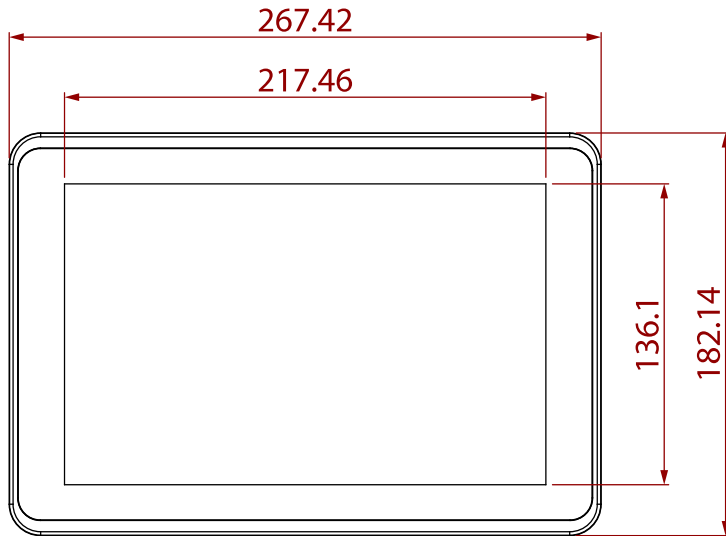

E-Series HMI
W10IAN3S-EHH2
 25,7 cm (10,1") 16:9 LCD

- ① DC 12V Input
- ② COM
- ③ USB Type-A

- ④ USB Type-C
- ⑤ LAN
- ⑥ HDMI

Cutout: 244*159mm