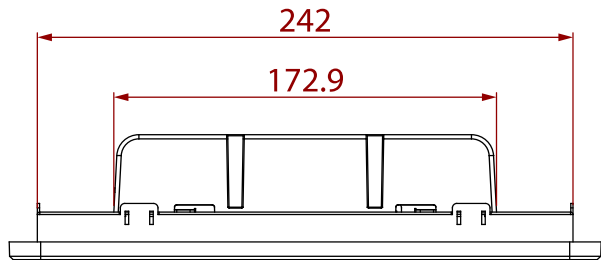

E-Series HMI
W10IAN3S-EHH2
 25,7 cm (10,1") 16:9 LCD

- ① DC 12V Input
- ② COM
- ③ USB Type-A

- ④ USB Type-C
- ⑤ LAN
- ⑥ HDMI

Cutout: 244*159mm