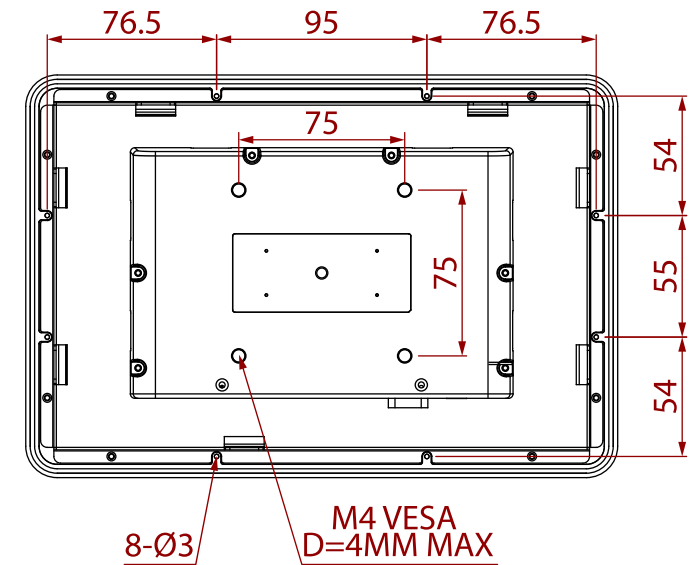

E-Series HMI
W10IAN3S-EHH2
 25,7 cm (10,1") 16:9 LCD

- ① DC 12V Input
- ② COM
- ③ USB Type-A

- ④ USB Type-C
- ⑤ LAN
- ⑥ HDMI

Cutout: 244*159mm