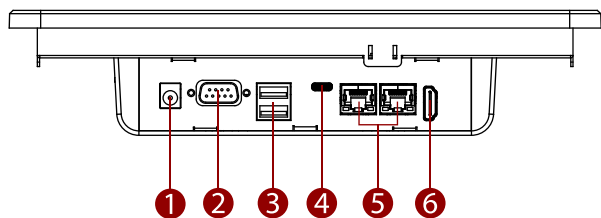

E-Series HMI
W10IAN3S-EHH2
 25,7 cm (10,1") 16:9 LCD

- ① DC 12V Input
- ② COM
- ③ USB Type-A

- ④ USB Type-C
- ⑤ LAN
- ⑥ HDMI

Cutout: 244*159mm