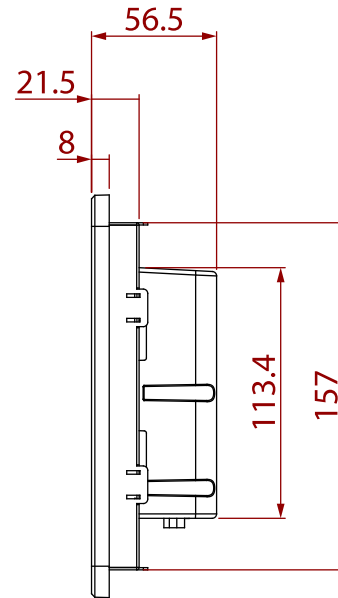

E-Series HMI
W10IAN3S-EHH2
 25,7 cm (10,1") 16:9 LCD

- ① DC 12V Input
- ② COM
- ③ USB Type-A

- ④ USB Type-C
- ⑤ LAN
- ⑥ HDMI

Cutout: 244*159mm