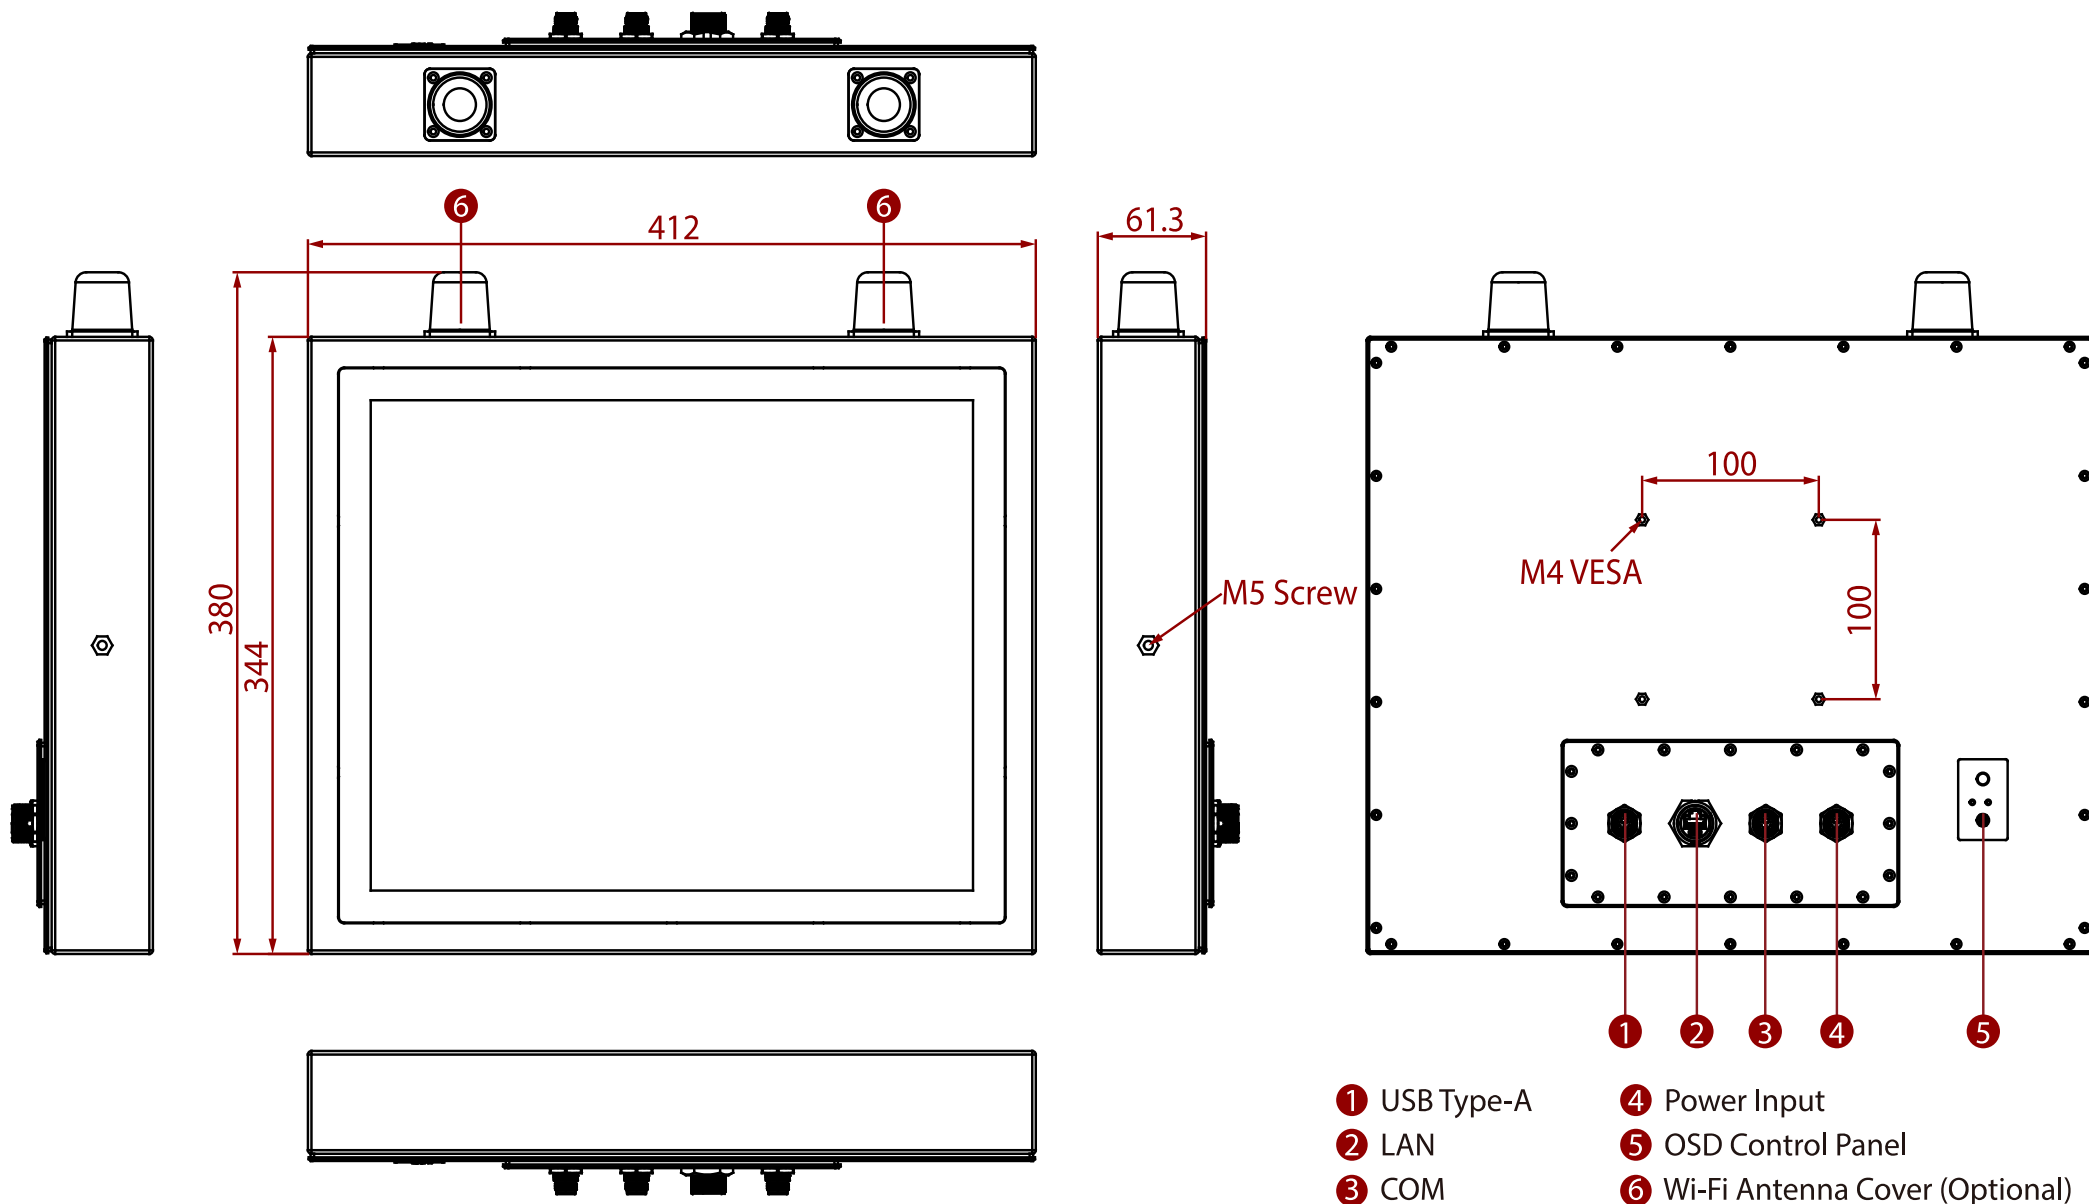

Stainless P-CAP IP65
R17IE3S-SPM1
 43,2 cm (17") 4:3 LCD

- ① USB Type-A
- ② LAN
- ③ COM
- ④ Power Input
- ⑤ OSD Control Panel
- ⑥ Wi-Fi Antenna Cover (Optional)