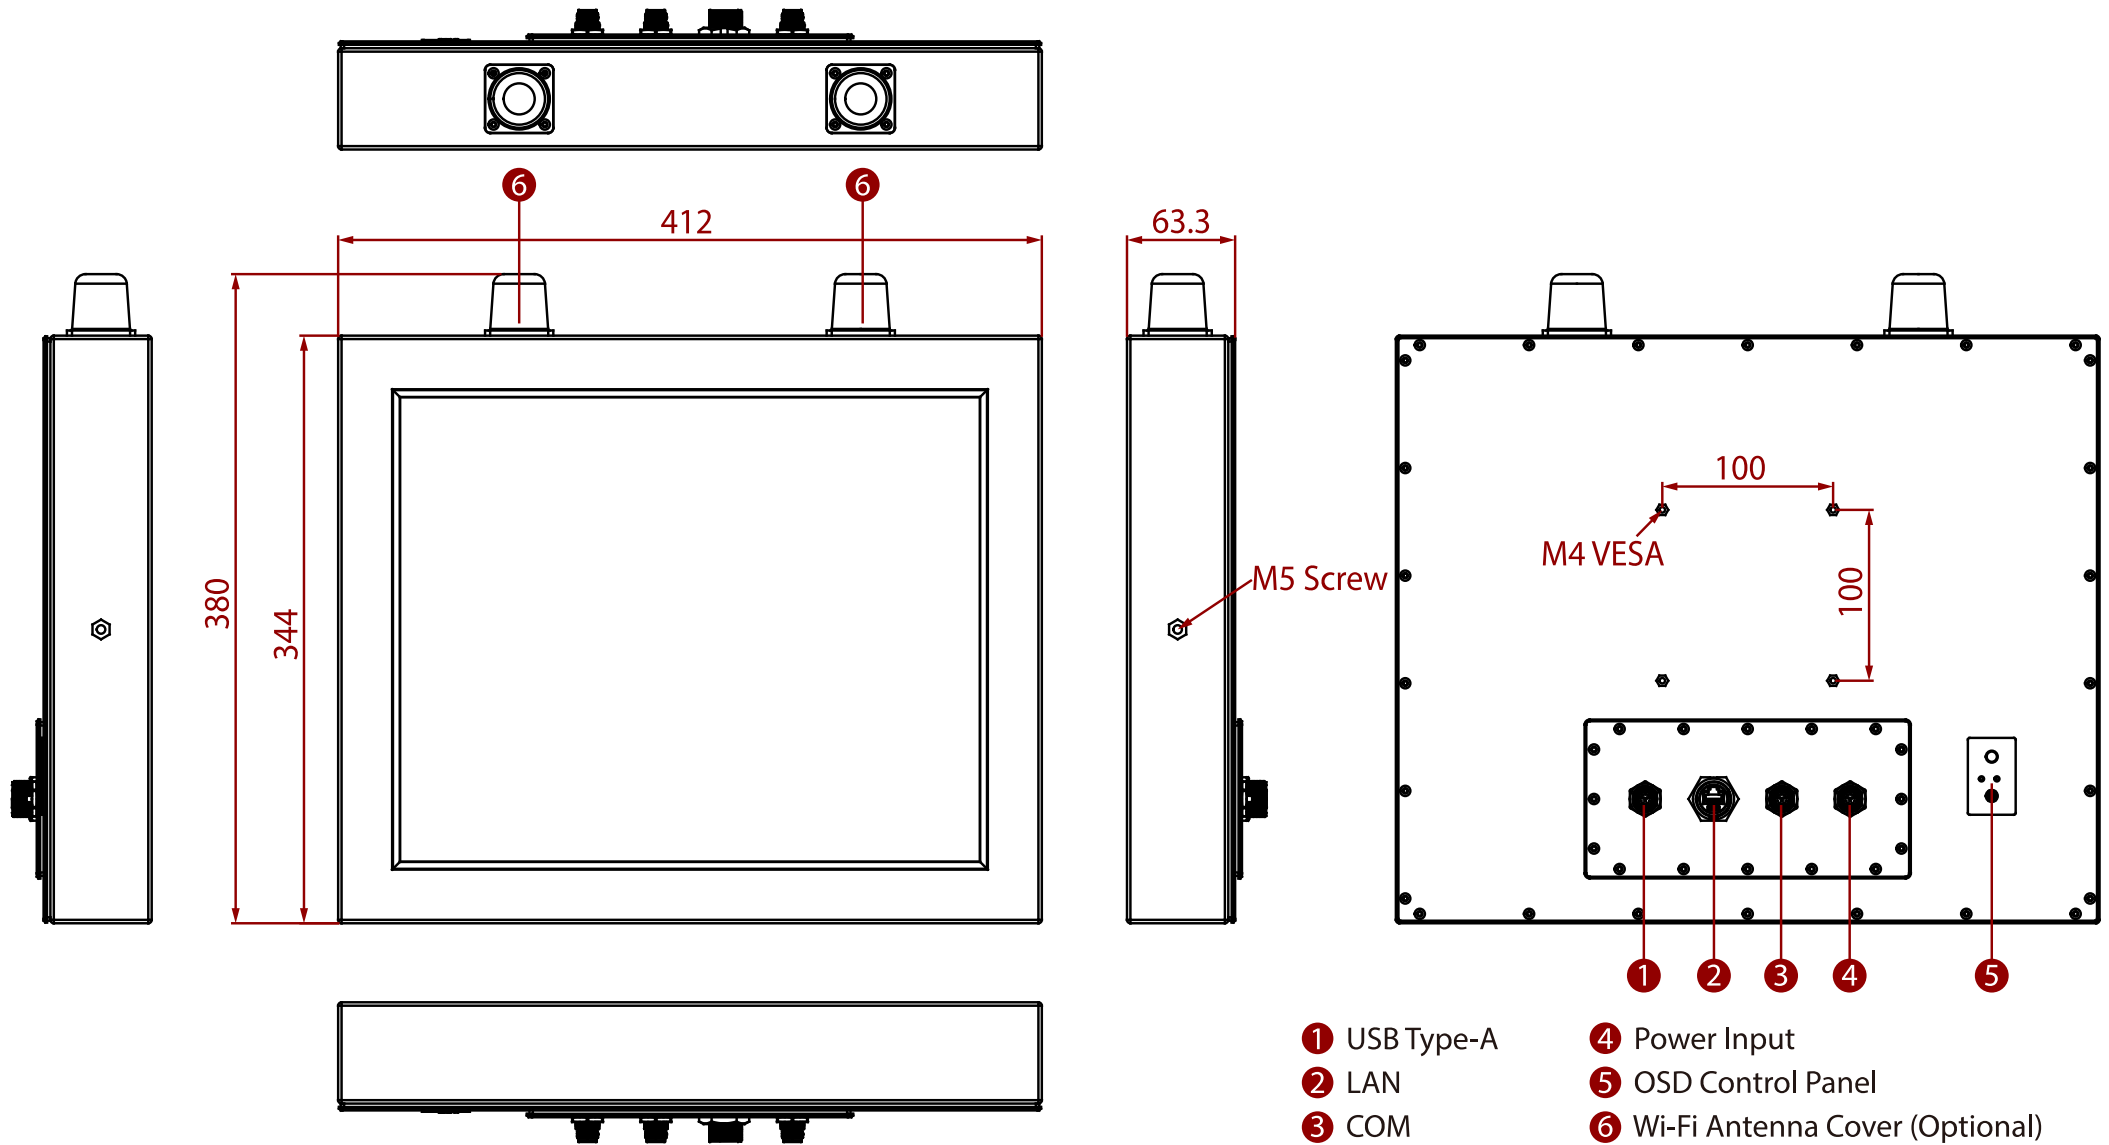

Flat Stainless P-CAP IP65 (Core i)
R17IW3S-65M1
 43,2 cm (17") 4:3 LCD

- ① USB Type-A
- ② LAN
- ③ COM
- ④ Power Input
- ⑤ OSD Control Panel
- ⑥ Wi-Fi Antenna Cover (Optional)