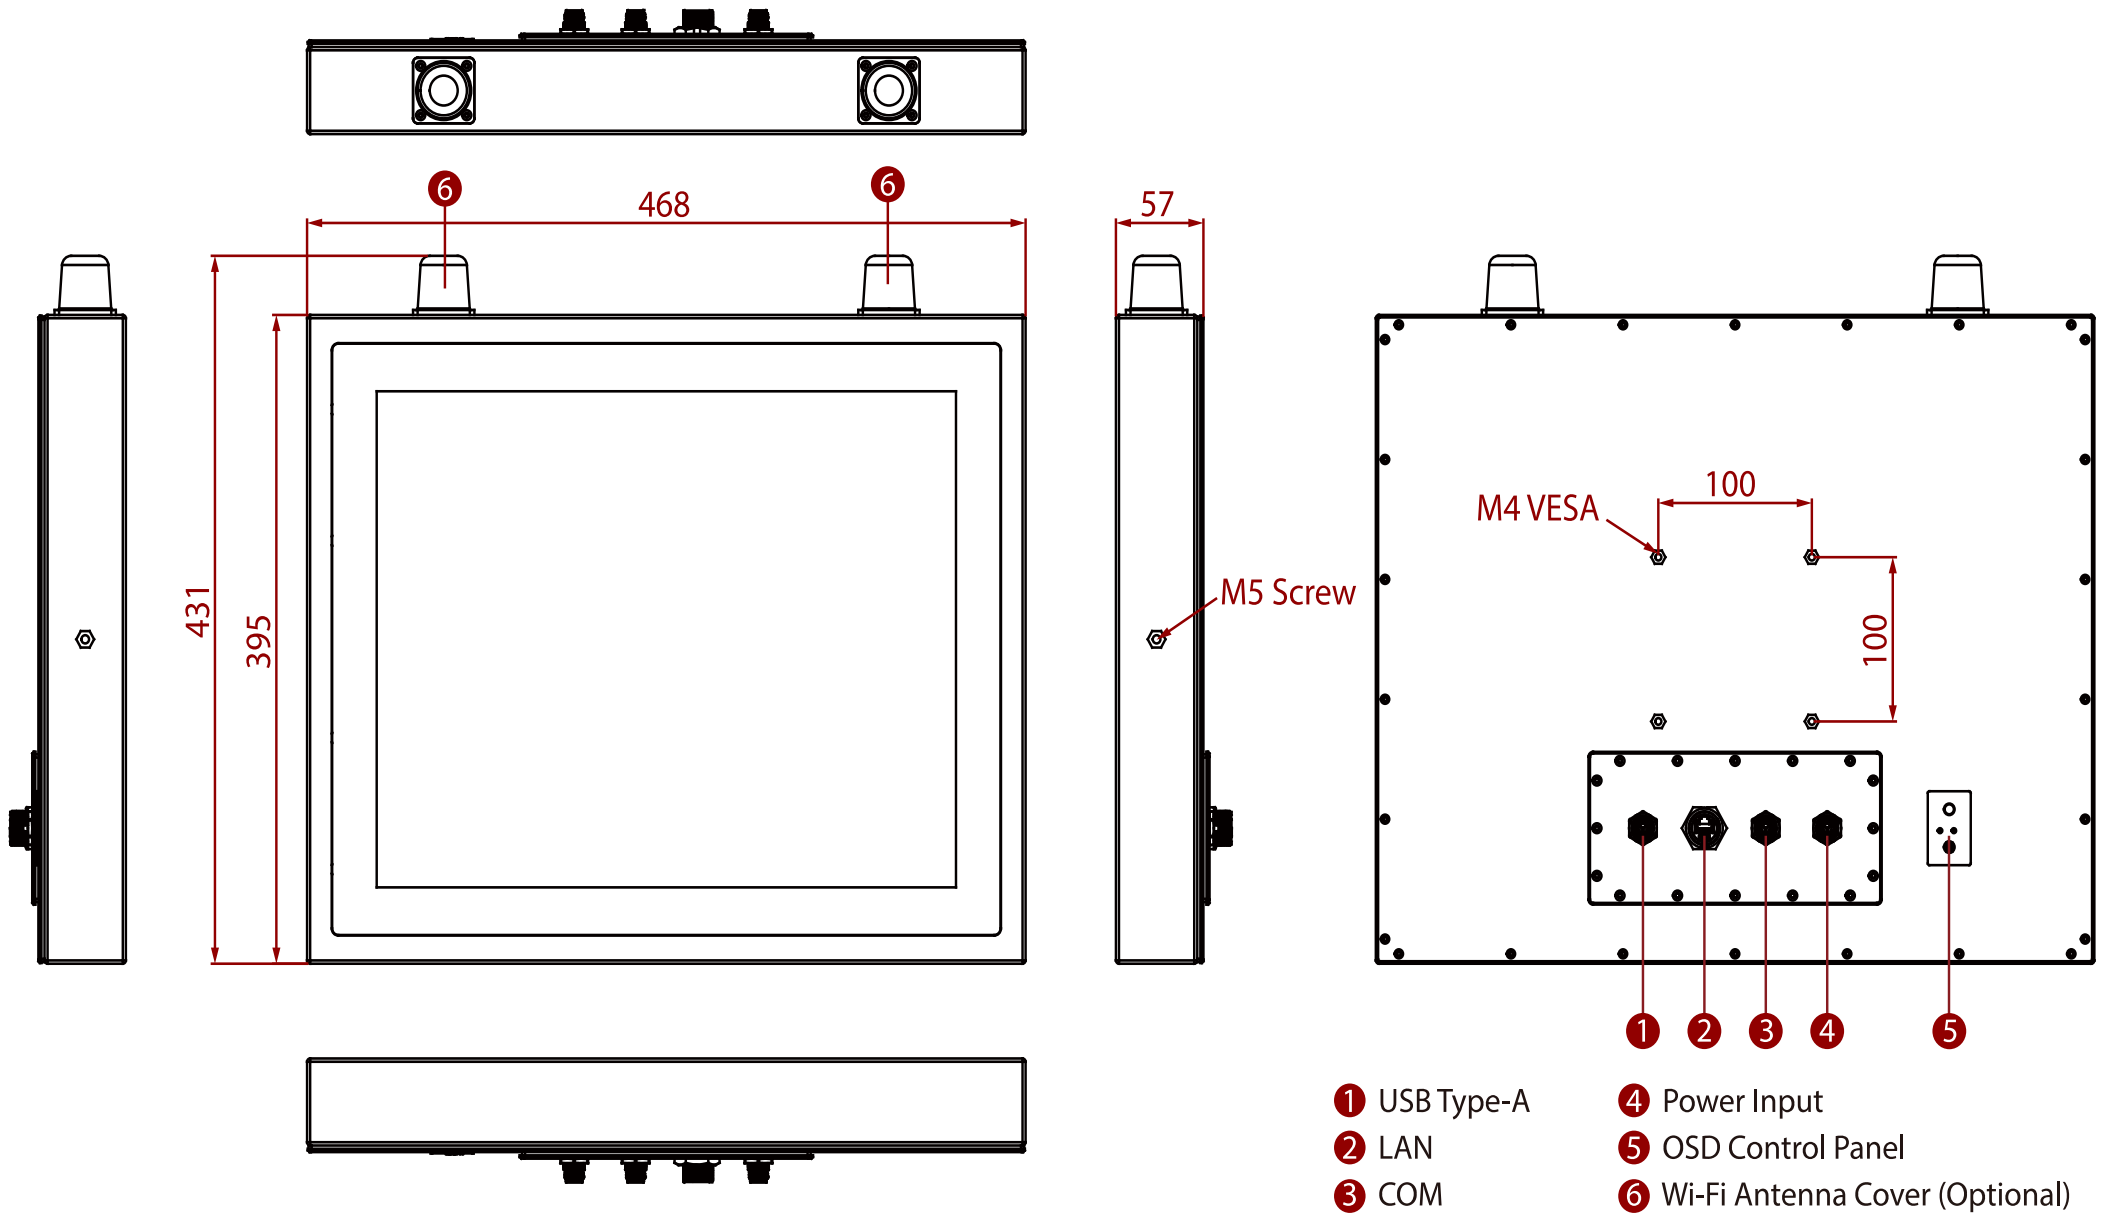

Stainless P-CAP IP65
R19IE3S-SPM1
48,3 cm (19") 4:3 LCD

- 1 USB Type-A
- 2 LAN
- 3 COM
- 4 Power Input
- 5 OSD Control Panel
- 6 Wi-Fi Antenna Cover (Optional)