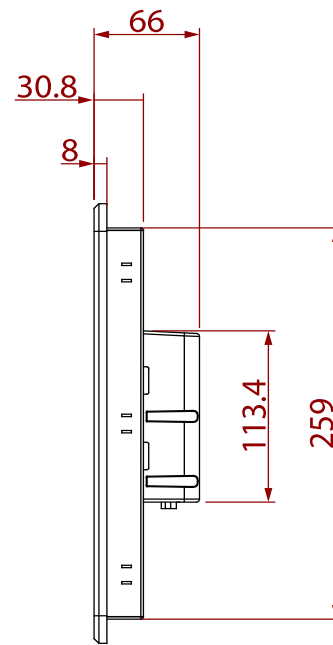

**E-Series HMI**  
**R15IAN3S-EHC3**  
 38,1 cm (15") 4:3 LCD

VESA M4  
 D=3MM MAX  
 Cutout: 342\*261mm

- ① DC 12V Input
- ② COM
- ③ USB Type-A
- ④ USB Type-C
- ⑤ LAN
- ⑥ HDMI