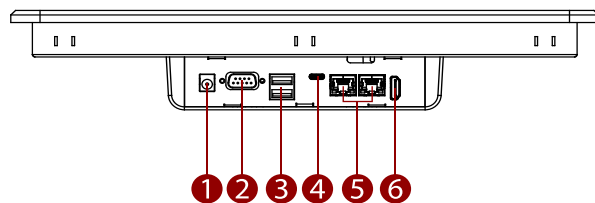

**E-Series HMI**  
**R15IAN3S-EHC3**  
 38,1 cm (15") 4:3 LCD

VESA M4  
 D=3MM MAX  
 Cutout: 342\*261mm

- ① DC 12V Input
- ② COM
- ③ USB Type-A
- ④ USB Type-C
- ⑤ LAN
- ⑥ HDMI