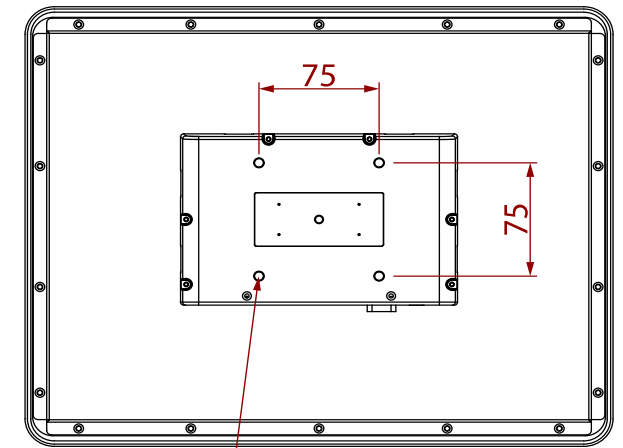

**E-Series HMI**  
**R15IAN3S-EHC3**  
 38,1 cm (15") 4:3 LCD

VESA M4  
 D=3MM MAX  
 Cutout: 342\*261mm

- ① DC 12V Input
- ② COM
- ③ USB Type-A
- ④ USB Type-C
- ⑤ LAN
- ⑥ HDMI