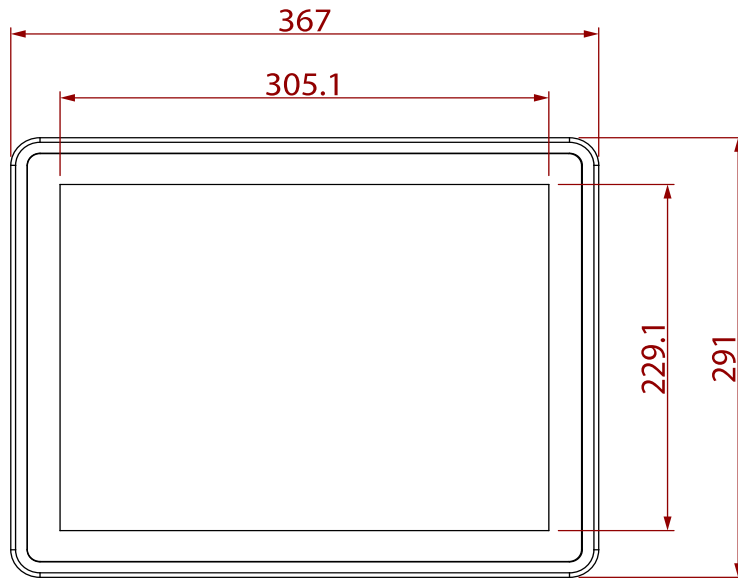

**E-Series HMI**  
**R15IAN3S-EHC3**  
 38,1 cm (15") 4:3 LCD

VESA M4  
 D=3MM MAX  
 Cutout: 342\*261mm

- ① DC 12V Input
- ② COM
- ③ USB Type-A
- ④ USB Type-C
- ⑤ LAN
- ⑥ HDMI