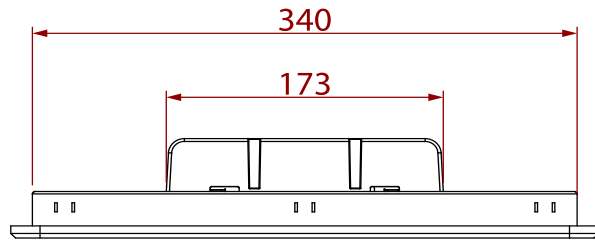

**E-Series HMI**  
**R15IAN3S-EHC3**  
 38,1 cm (15") 4:3 LCD

VESA M4  
 D=3MM MAX  
 Cutout: 342\*261mm

- ① DC 12V Input
- ② COM
- ③ USB Type-A
- ④ USB Type-C
- ⑤ LAN
- ⑥ HDMI