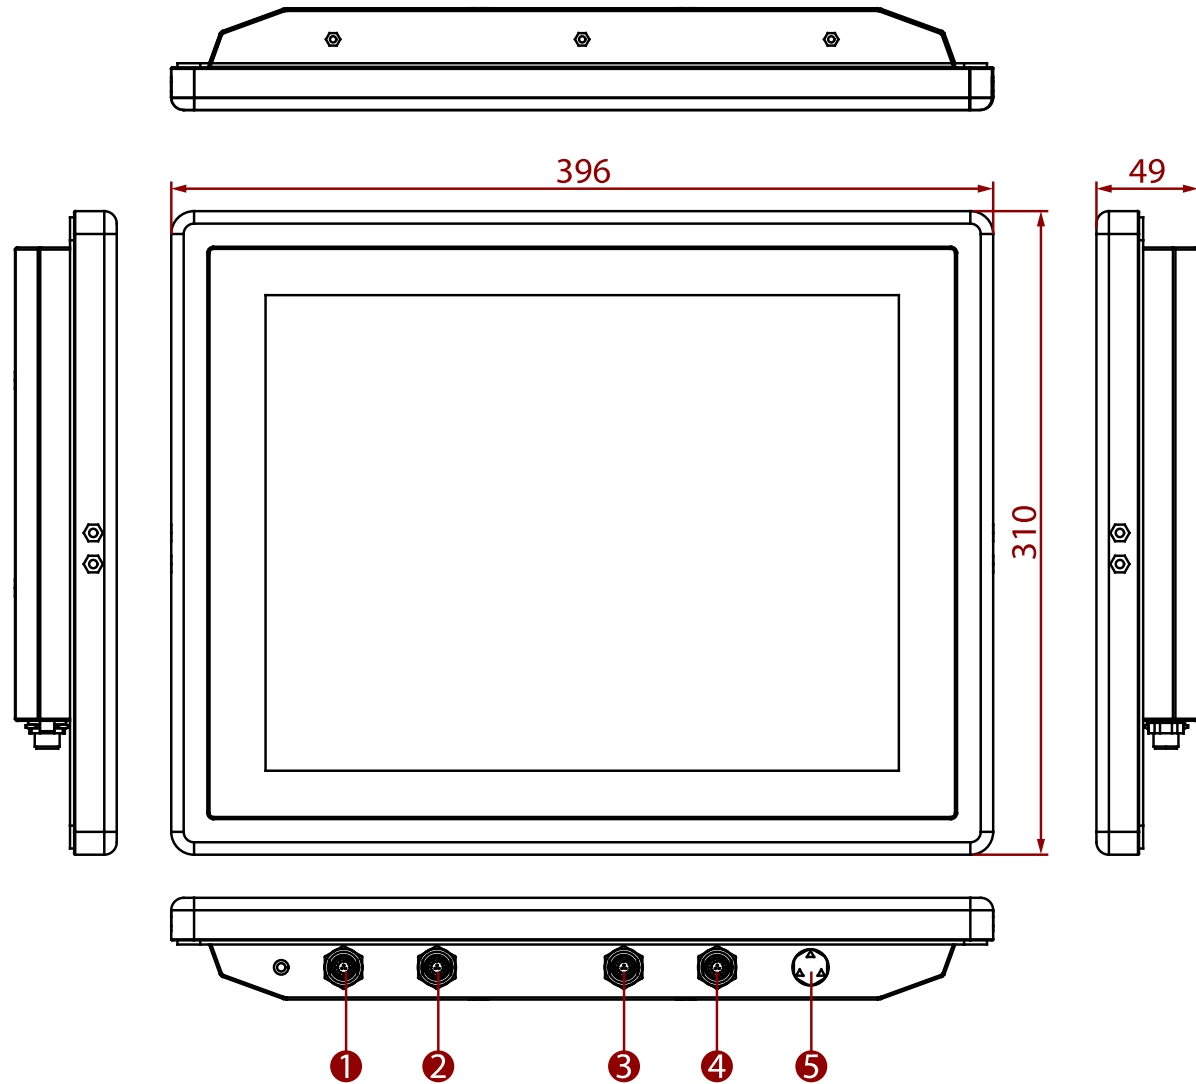

# R15ID3S-65EX ATEX Panel PC

38,1 cm (15")

- ① Power Input
- ② LAN
- ③ COM
- ④ USB Type-A
- ⑤ Air Vent Valve
- ⑥ OSD Control Panel