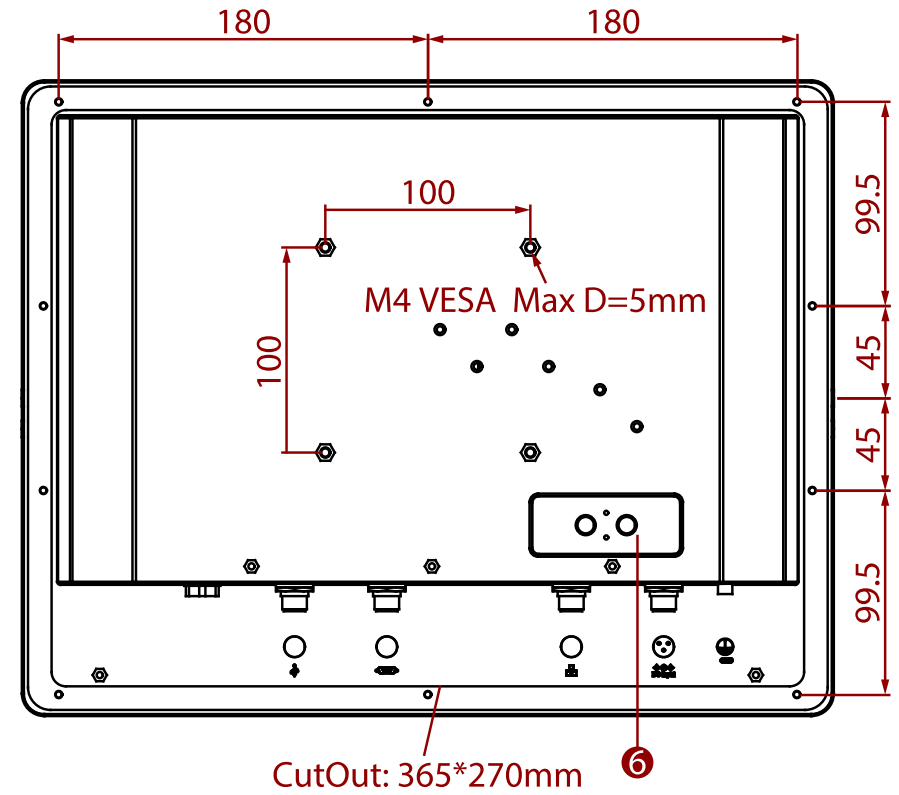

# R15ID3S-65EX ATEX Panel PC

38,1 cm (15")

- ① Power Input
- ② LAN
- ③ COM
- ④ USB Type-A
- ⑤ Air Vent Valve
- ⑥ OSD Control Panel