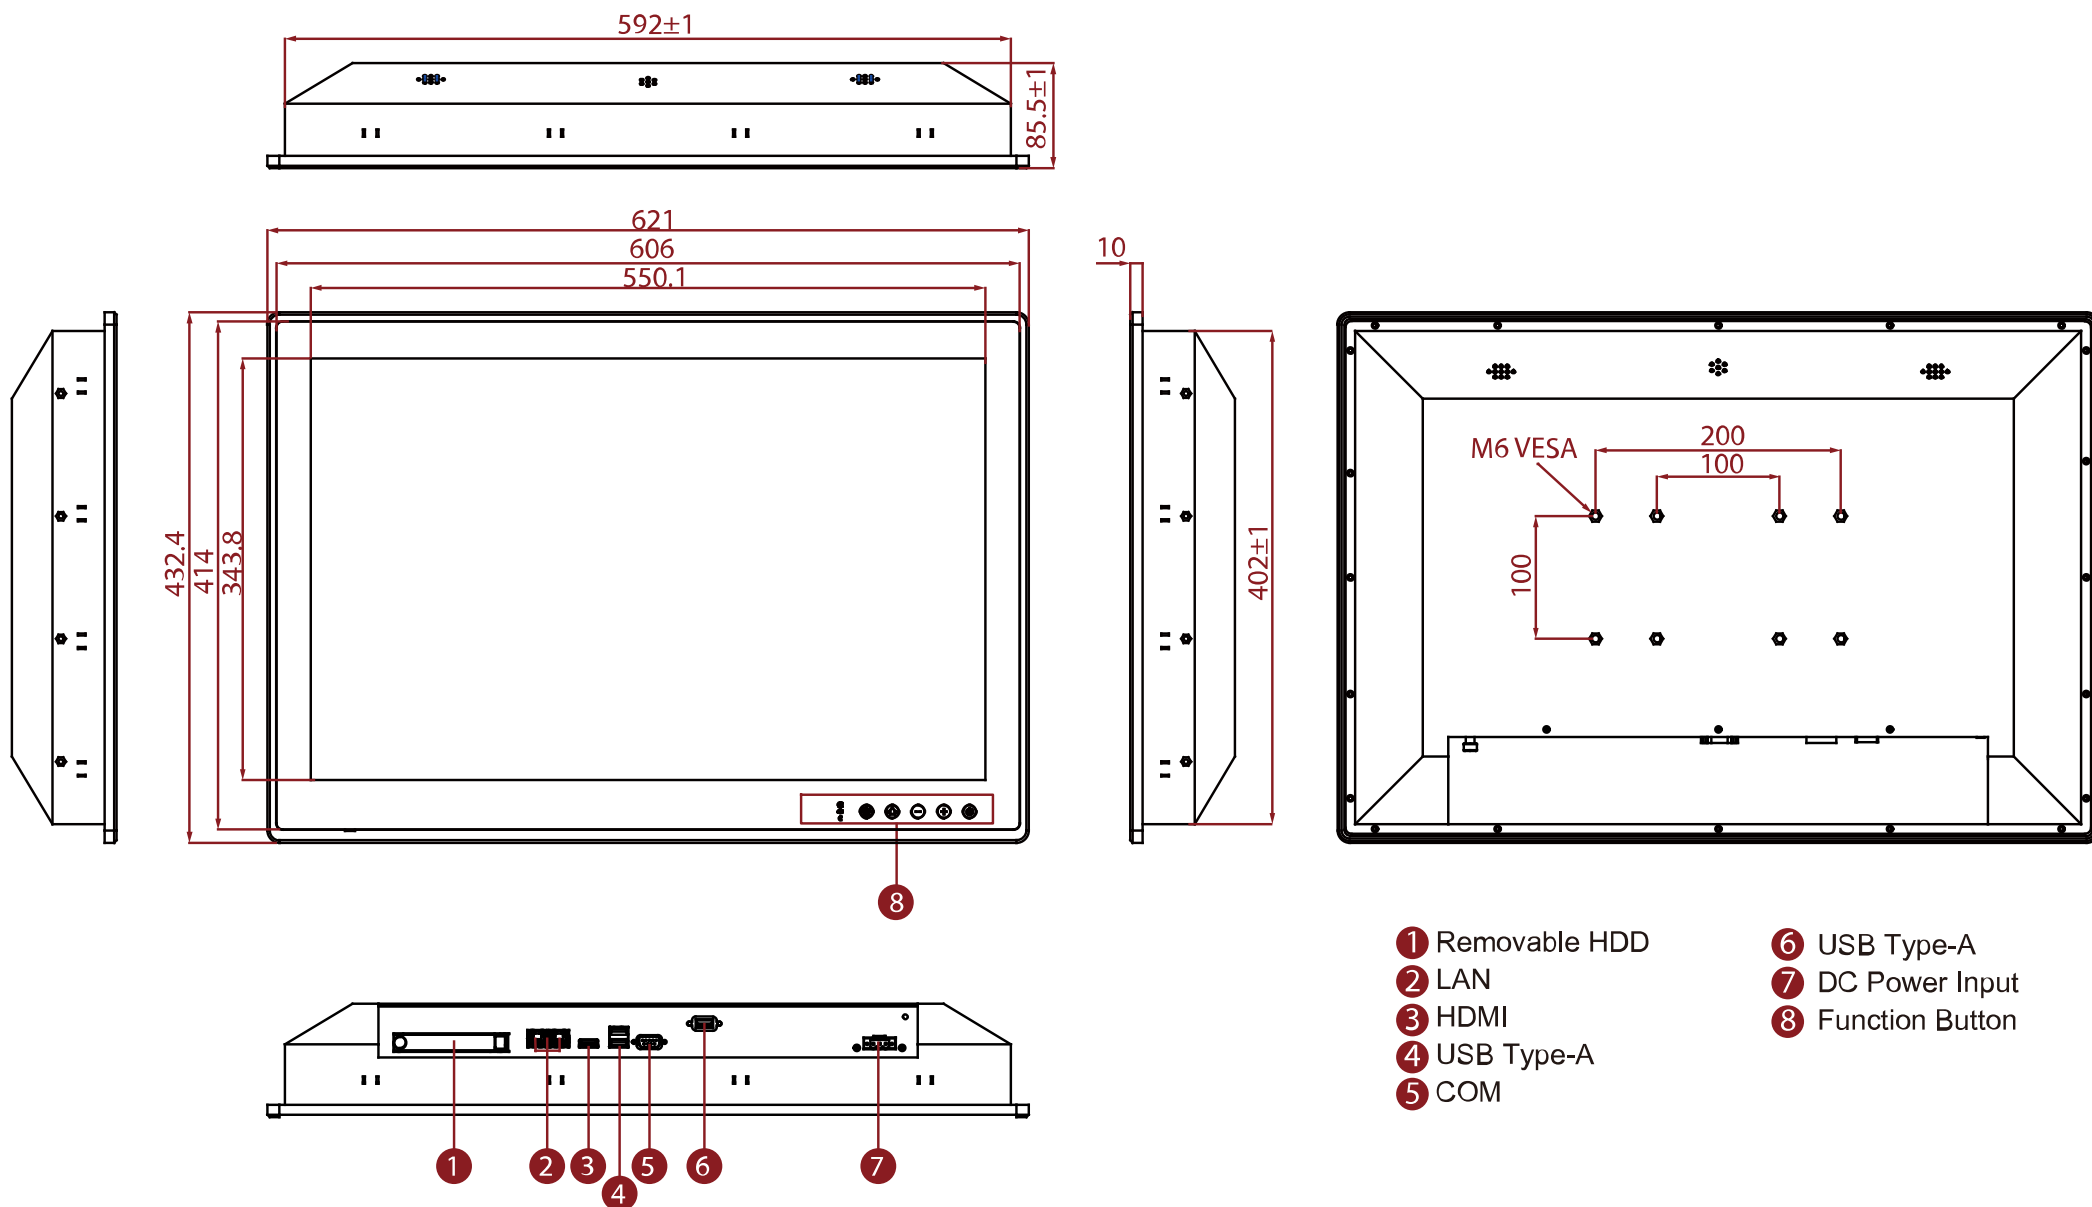

W26IH3S-MRA1FP PCAP ECDIS Marine Panel PC  
66 cm (26")

- ① Removable HDD
- ② LAN
- ③ HDMI
- ④ USB Type-A
- ⑤ COM
- ⑥ USB Type-A
- ⑦ DC Power Input
- ⑧ Function Button