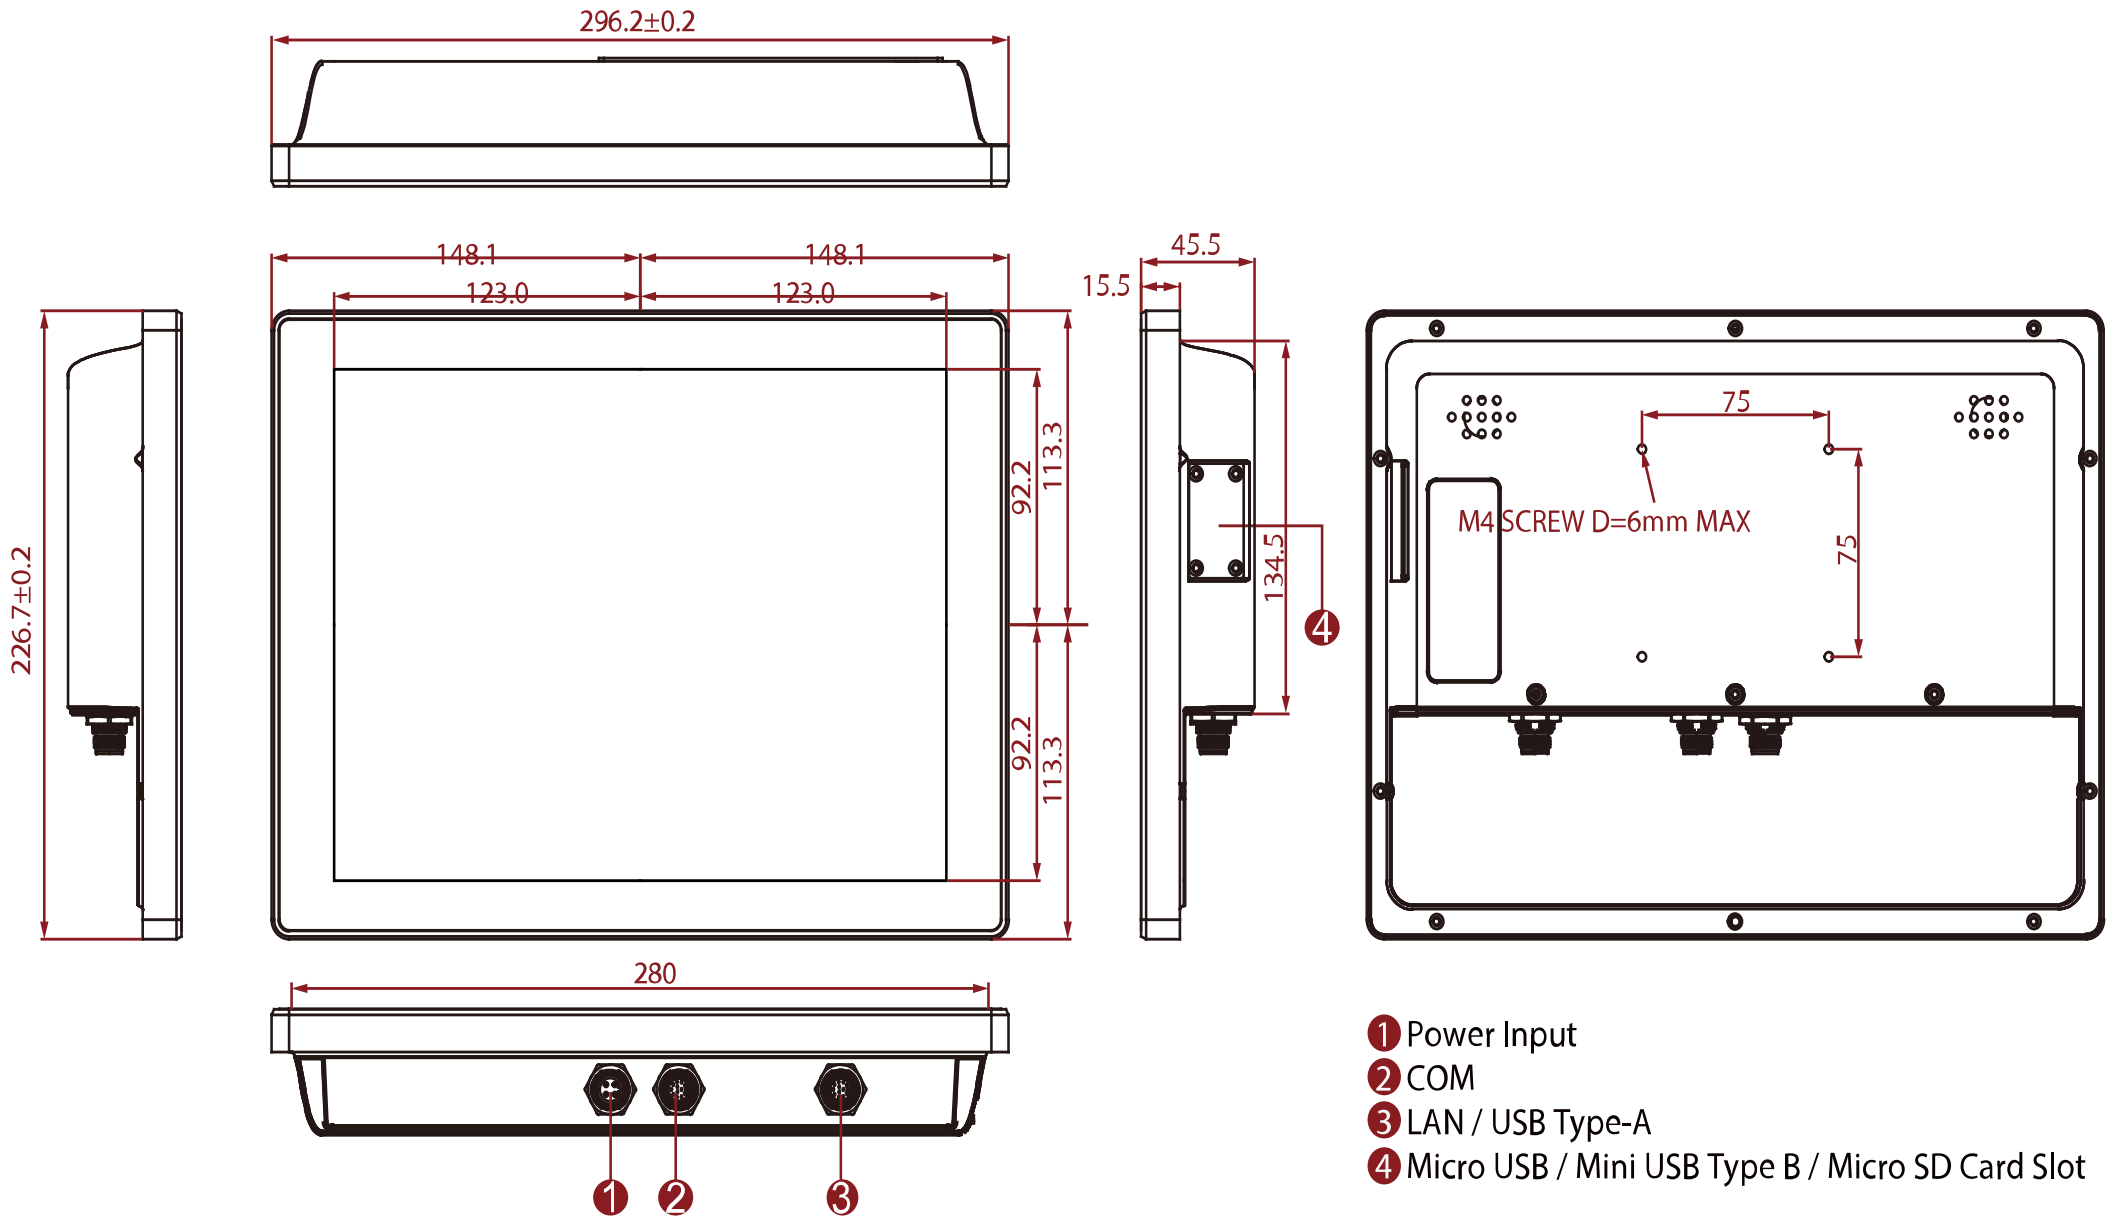

**G-WIN Rugged Panel PC**  
R12FA3S-GSM2(HB)  
30,7 cm (12,1") 4:3 LCD

- ① Power Input
- ② COM
- ③ LAN / USB Type-A
- ④ Micro USB / Mini USB Type B / Micro SD Card Slot