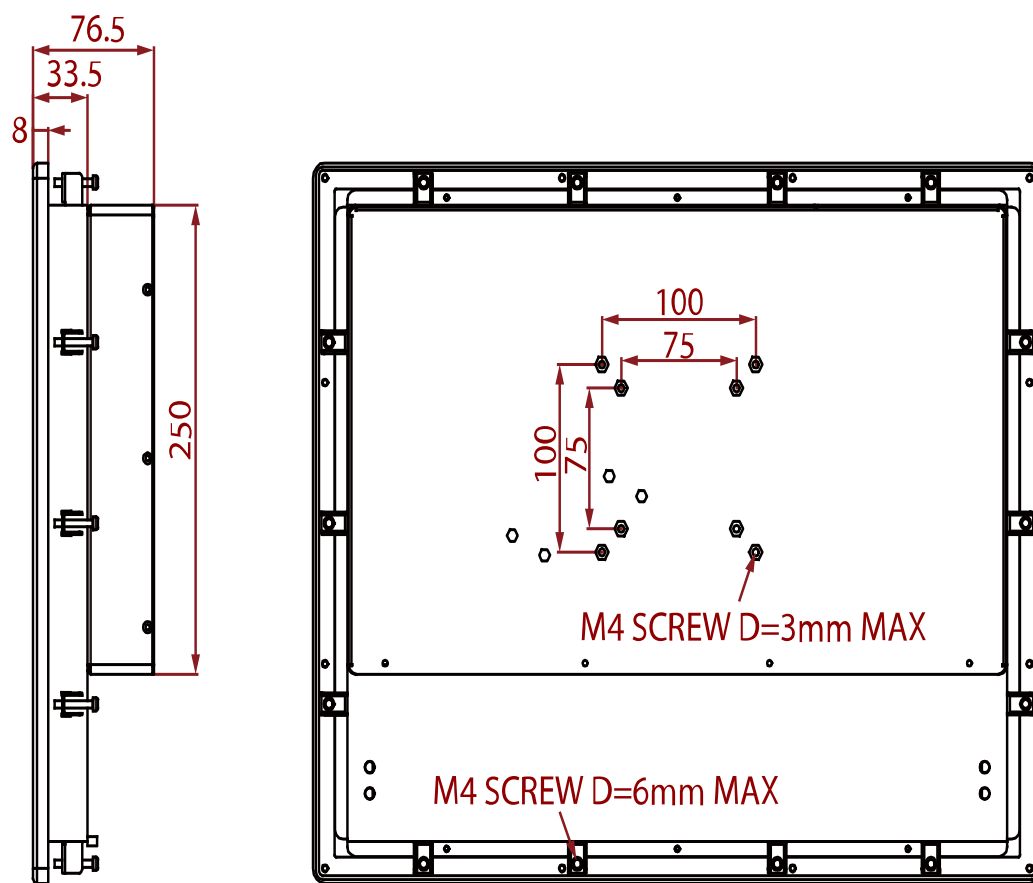

WM-MTU Series
WM 19-VH-PMA-MTU
48,3 cm (19") 4:3

Cutout : 432 x 343mm

- 1 VGA
- 2 HDMI
- 3 Power Input
- 4 OSD Control Panel