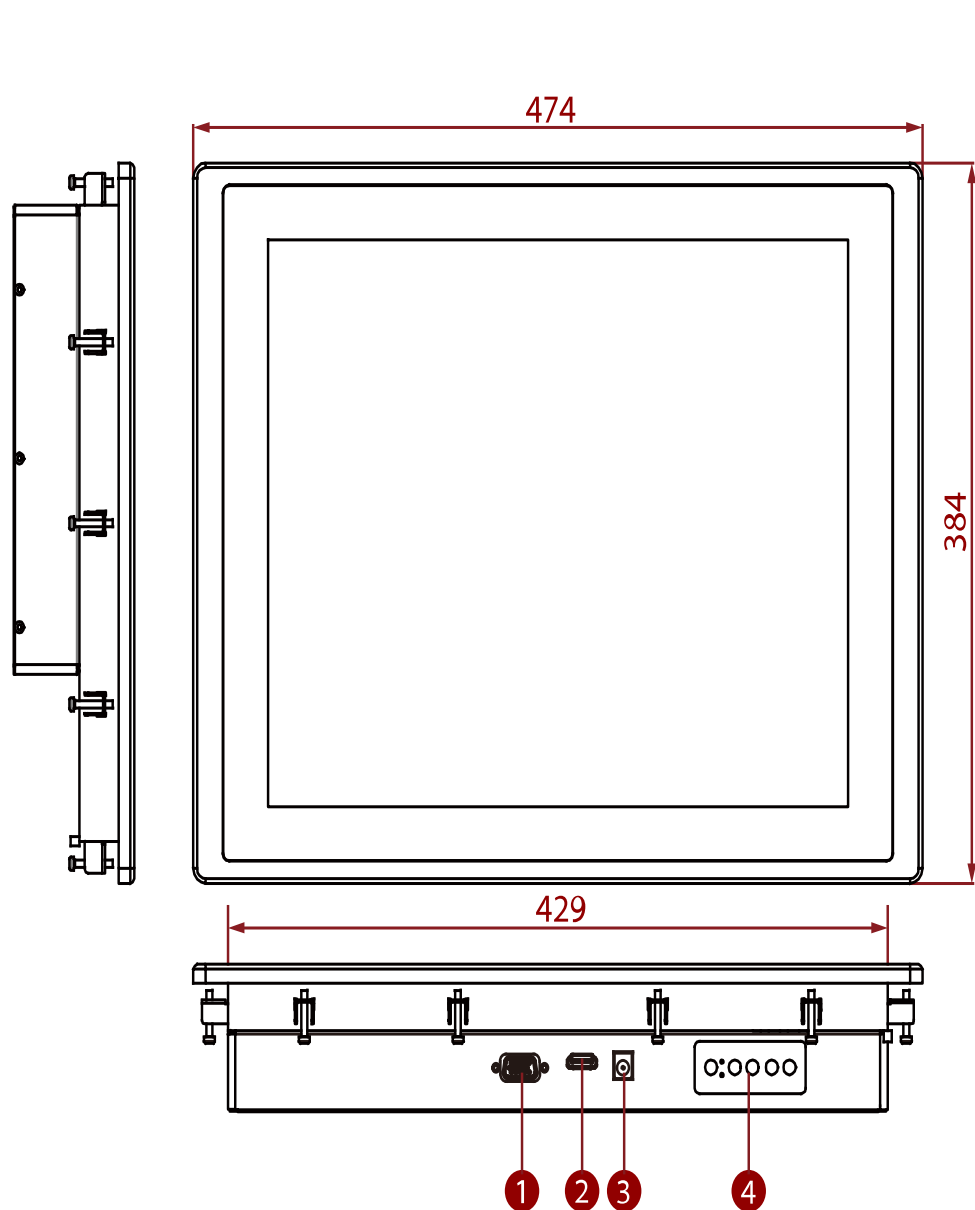

WM-MTU Series
WM 19-VH-PMA-MTU
48,3 cm (19") 4:3

Cutout : 432 x 343mm

- 1 VGA
- 2 HDMI
- 3 Power Input
- 4 OSD Control Panel